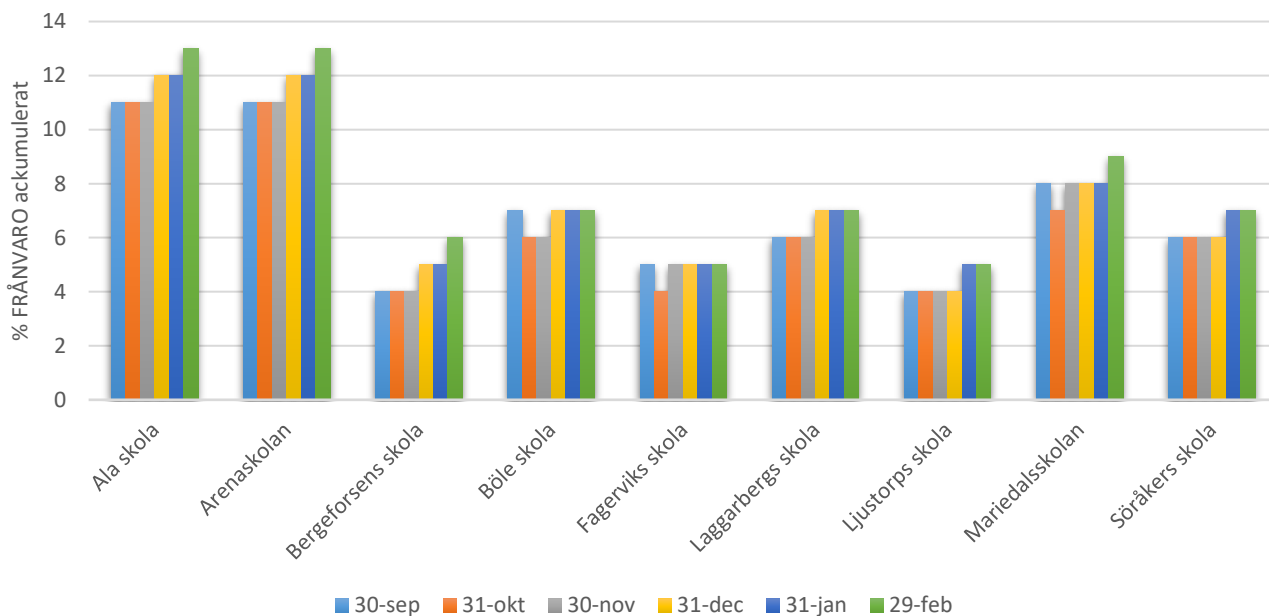

### Grundskolornas ackumulerade frånvaro läsår 2019-2020

### Grundskolornas frånvaro per månad läsår 2019-2020